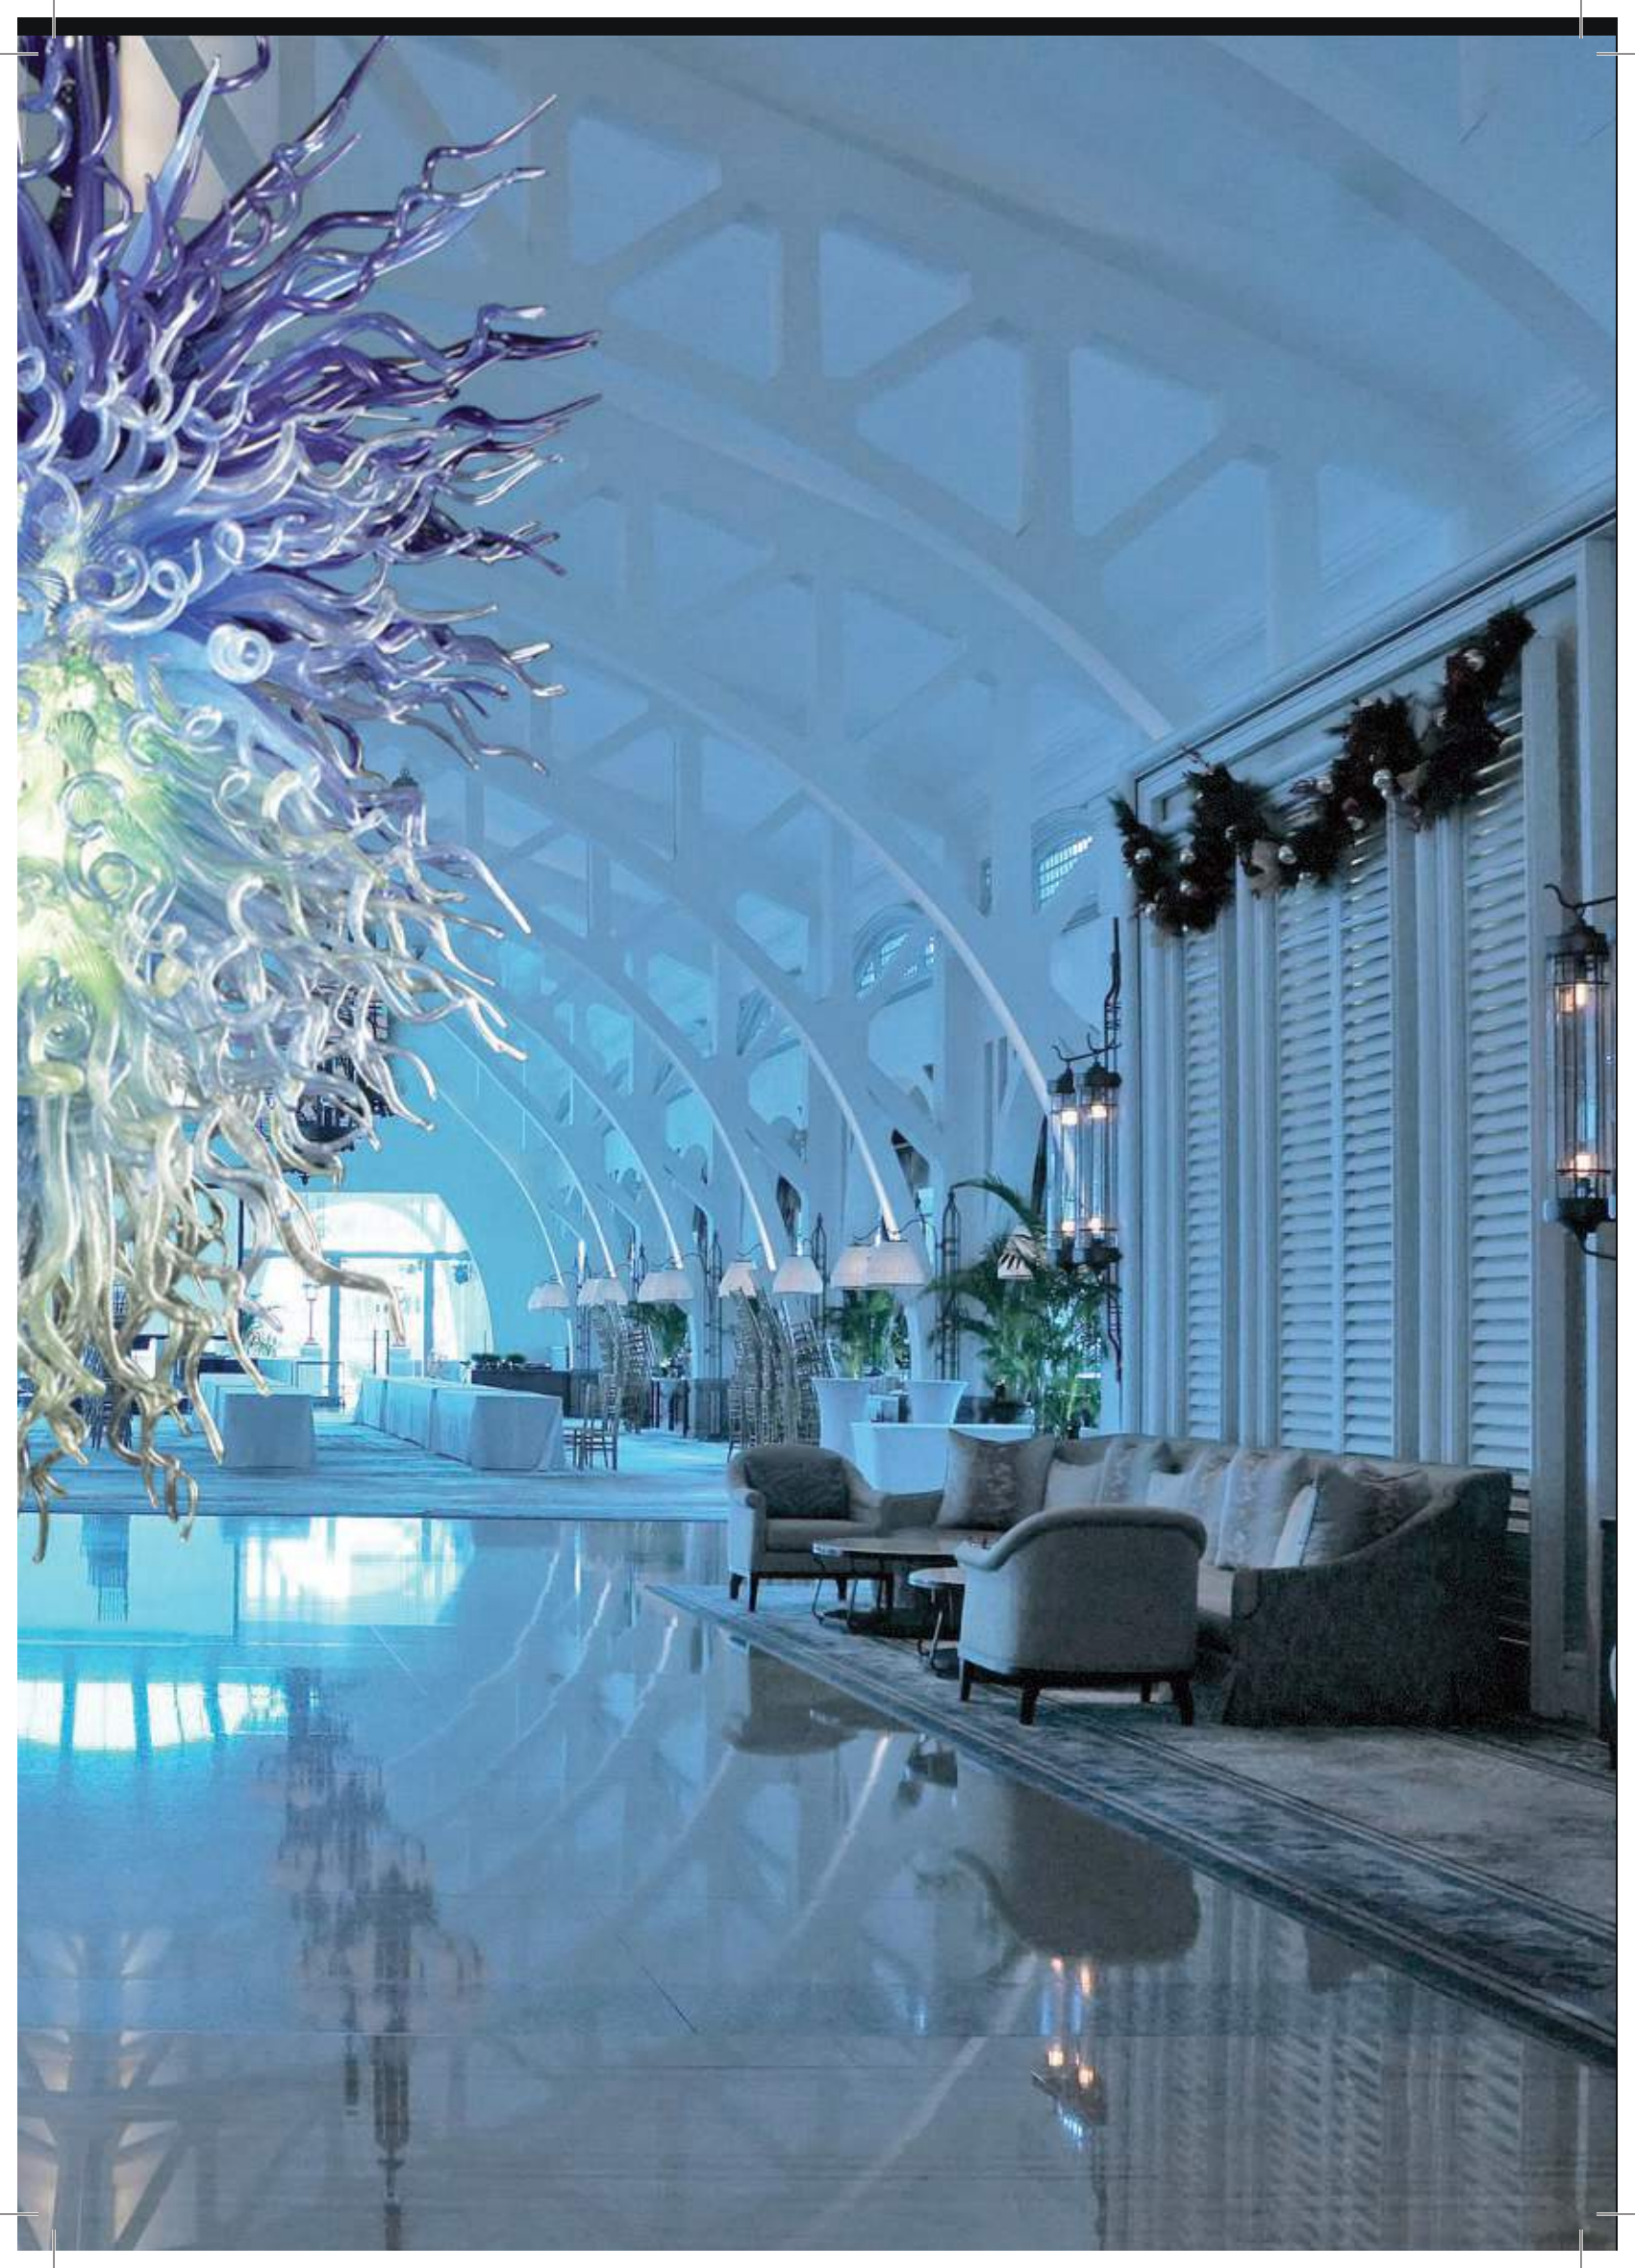

3 - 5 - 6
Luci/Lights

Flambeaux

3 Luci/Lights H 50 cm - Ø 45 cm
5 Luci/Lights H 50 cm - Ø 50 cm
6 Luci/Lights H 50 cm - Ø 55 cm

Lumetto

H 40 cm - Ø 30 cm
H 30 cm - Ø 20 cm

FUOCO

18 Luci/Lights
H 100 cm - Ø 150 cm
18 x 

Lampadari

1 - 2 - 3
Luci/Lights

Appliques

1 Luce/Light H 45 cm - Ø 12 cm
2 Luci/Lights H 45 cm - Ø 40 cm
3 Luci/Lights H 45 cm - Ø 50 cm

10
Luci/Lights

Piantane

10 Luci/Lights H 180 cm - Ø 100 cm

VENTO

12 Luci/Lights
H 110 cm - Ø 117 cm

TESCHI

16 Luci/Lights
H 100 cm - Ø 150 cm

AQUARIUM

Luci a richiesta
H 210 cm - Ø 150 cm

PLAFONIERA FIAMME

H 100 cm - L 270 cm - Ø 130 cm

CARNEVALE