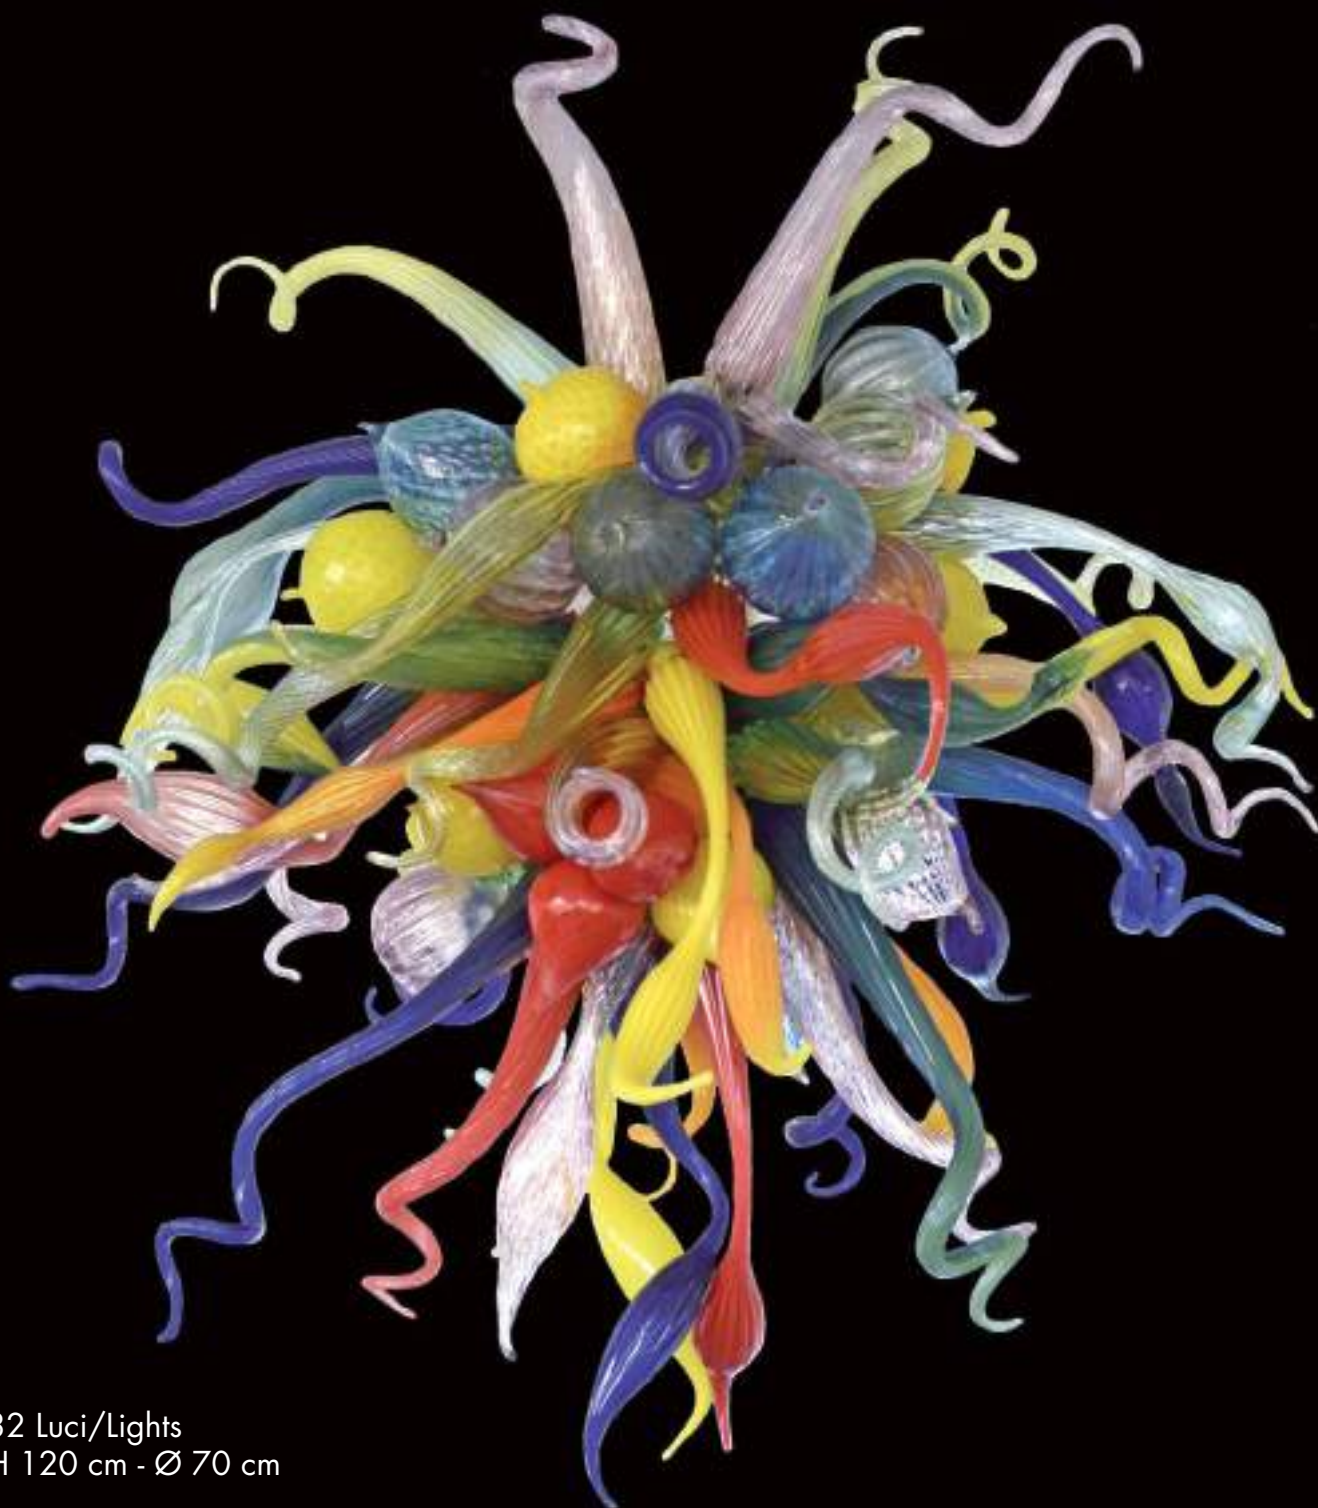

MODERNI

OVILE

55 Luci/Lights
H 350 cm - Ø 115 cm

ALI DI PAVONE

32 Luci/Lights
H 182 cm - Ø 146 cm

ALI DI PAVONE

20 Luci/Lights
H 115 cm - Ø 130 cm

ALI DI GABBIANO

30 + 10 Luci/Lights
H 130 cm - Ø 200 cm

SCULTURA CORALLO

H 120 cm - Ø 70 cm

SCULTURA ALLEGRA

32 Luci/Lights
H 120 cm - Ø 70 cm

SCULTURA Mod.2

32 Luci/Lights
H 120 cm - Ø 70 cm

ALGA MARINA

8 Luci/Lights
H 130 cm - Ø 200 cm

ALGHERO

LEMON

6 Luci/Lights
H 170 cm - Ø 180 cm

ALBERO

12 Luci/Lights
H 250 cm - Ø 190 cm

SCULTURA NERO

12 Luci/Lights
H 130 cm - Ø 120 cm

MAREM

9 Luci/Lights
H 110 cm - Ø 130 cm

SCULTURA

6
Luci/Lights
H 100 cm - Ø 118 cm
6 x 

Lampadari

3 Luci/Lights H 60 cm - Ø 55 cm
5 Luci/Lights H 75 cm - Ø 70 cm
8 Luci/Lights H 110 cm - Ø 120 cm
12 Luci/Lights H 110 cm - Ø 120 cm