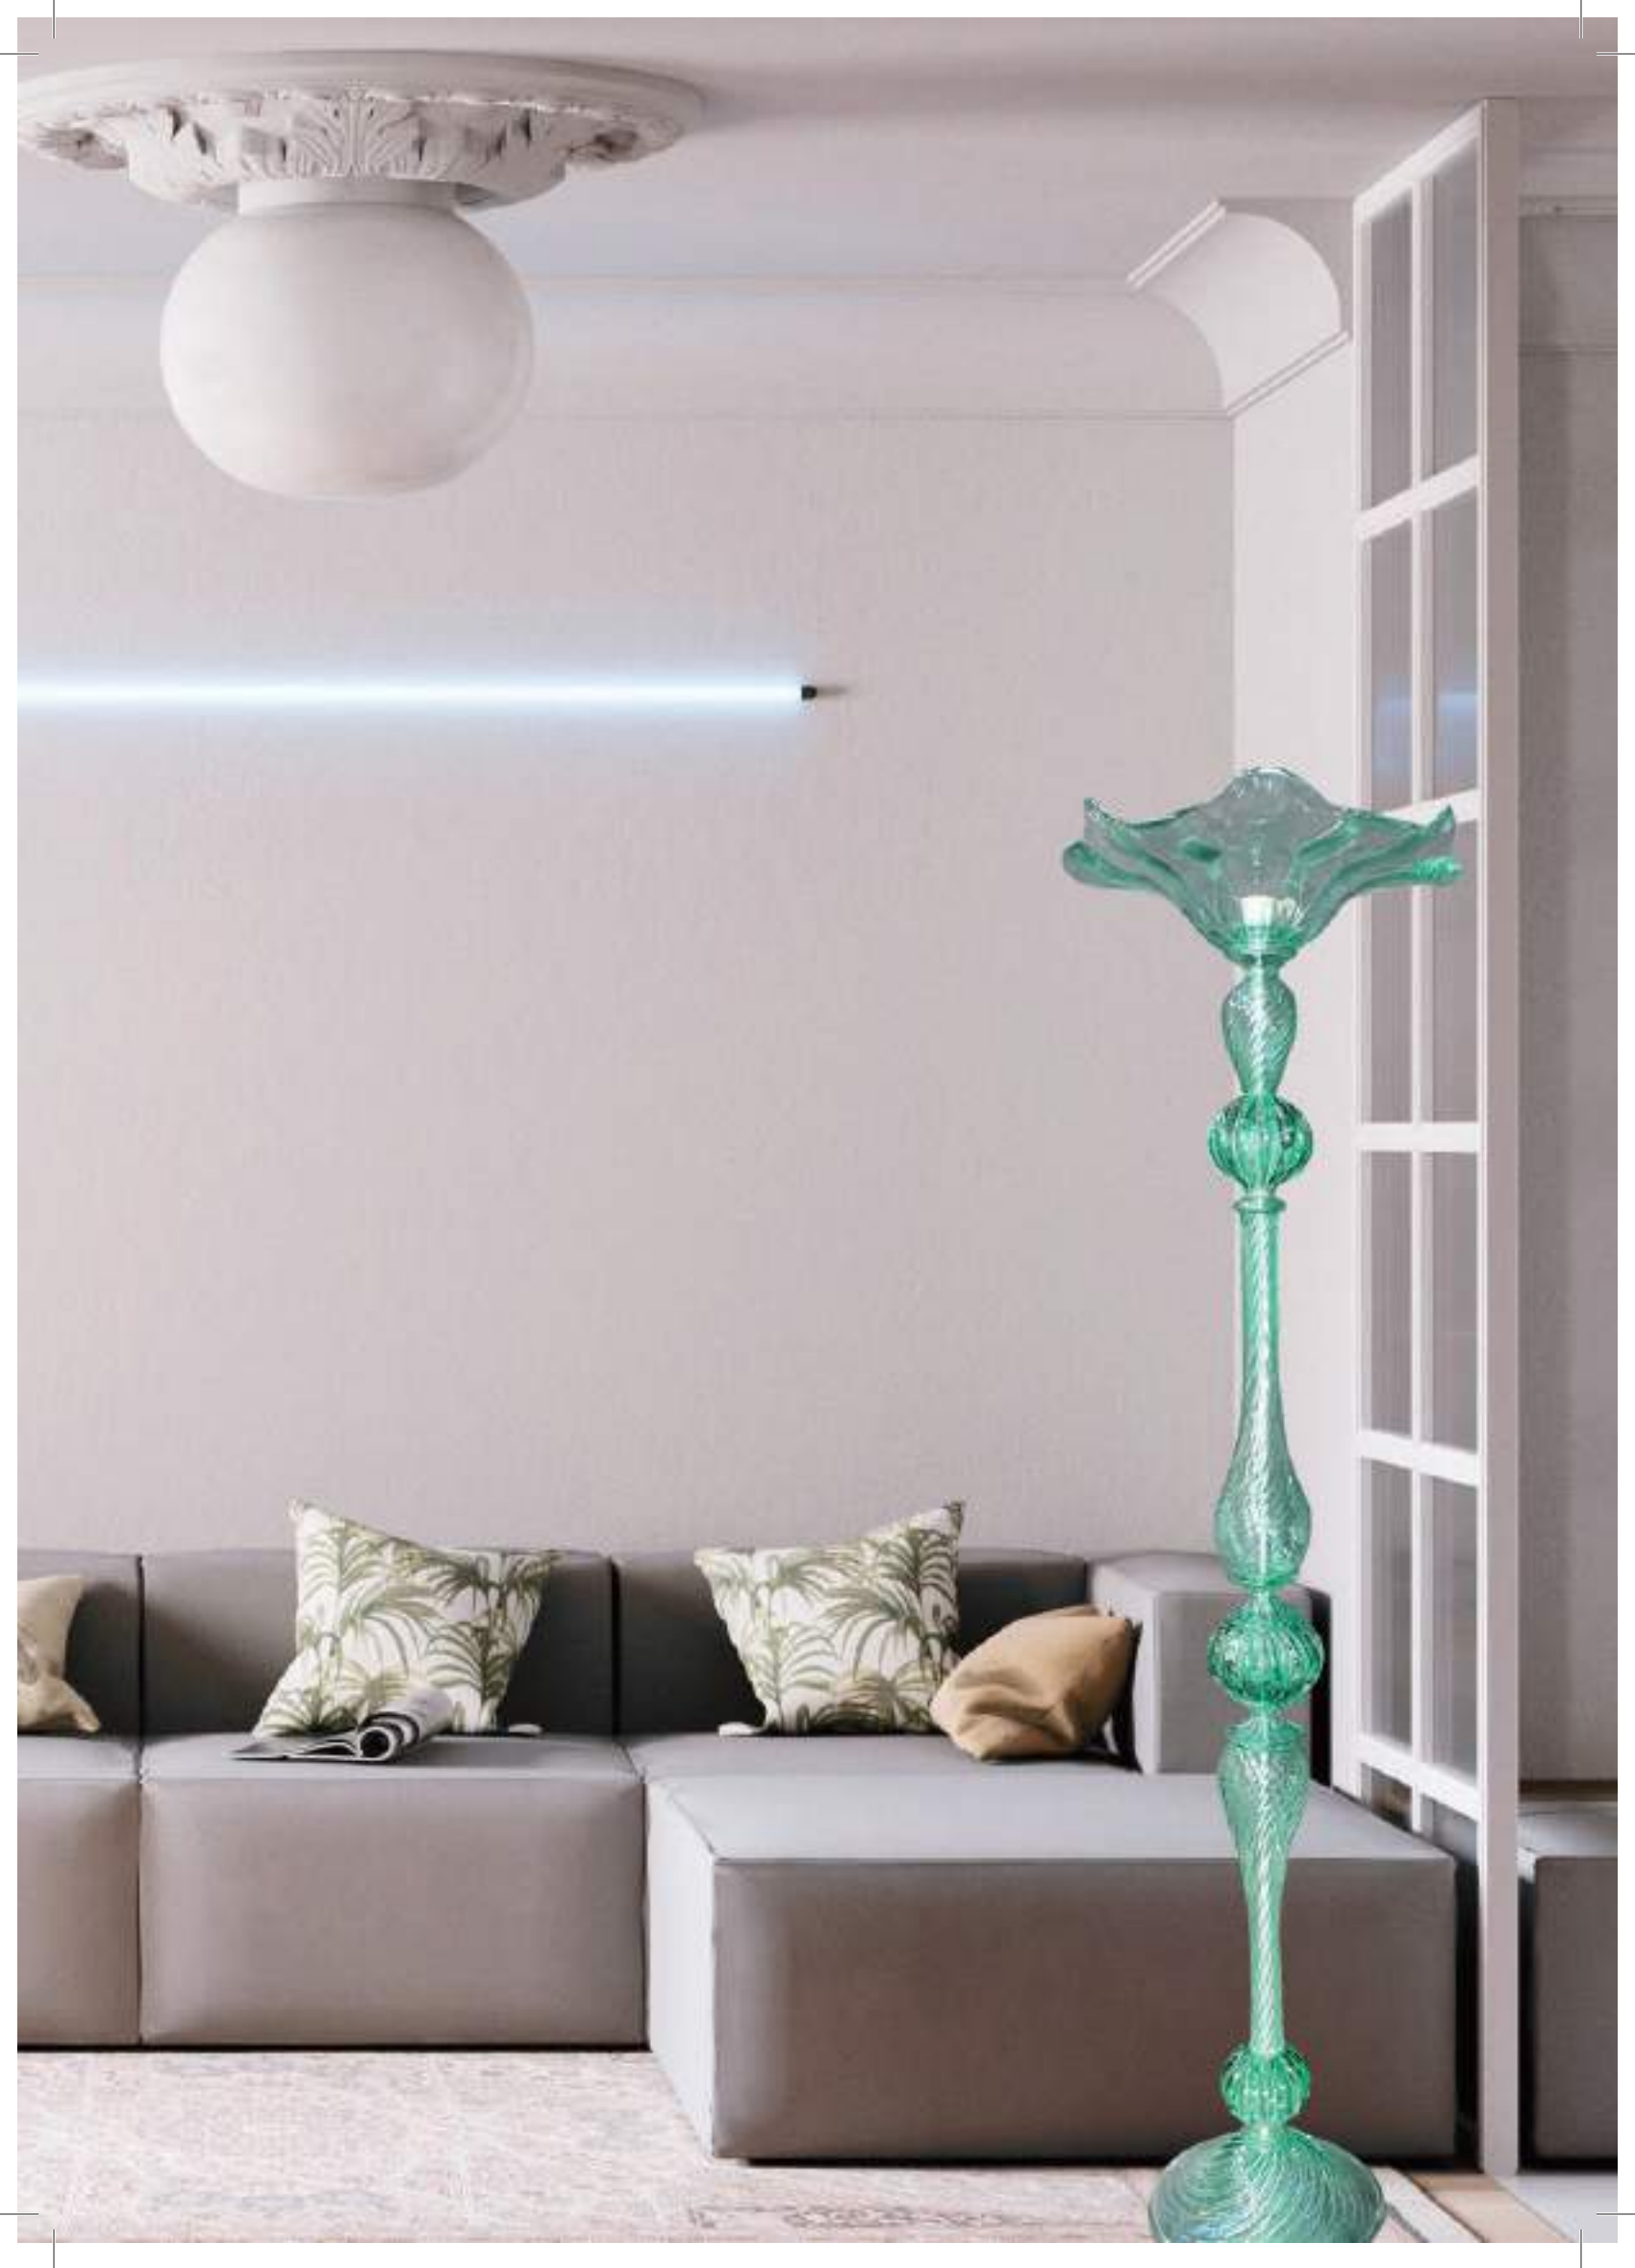

1 led E27
H 180 cm - Ø 50 cm

PALMERA

1 led E27
H 180 cm - Ø 40 cm

PEONIA

1 led E27
H 180 cm - Ø 30 cm

PRIMULA

1 led E27
H 180 cm - Ø 30 cm

ORCHIDEA

1 led E27
H 195 cm - Ø 40 cm

SUPREMA

1 led E27
H 195 cm - Ø 50 cm

BETULLA

1 led E27
H 190 cm - Ø 30 cm

**LAMPADE
A SOSPENSIONE**

IVREA

1 led E26
H 100 cm - Ø 22 cm

FREA

1 led E26
H 100 cm - Ø 22 cm

NOIR

1 led E26
H 100 cm - Ø 22 cm

LUMEN

1 led E26
H 100 cm - Ø 22 cm

BLANC

1 led E26
H 100 cm - Ø 22 cm

PURITY

1 led E26
H 100 cm - Ø 22 cm

LIBERTY

1 led E26
H 60 cm - Ø 25 cm

FIORITURA 1

1 led E26
H 100 cm - Ø 20 cm

FIORITURA 2

1 led E26
H 100 cm - Ø 40 cm